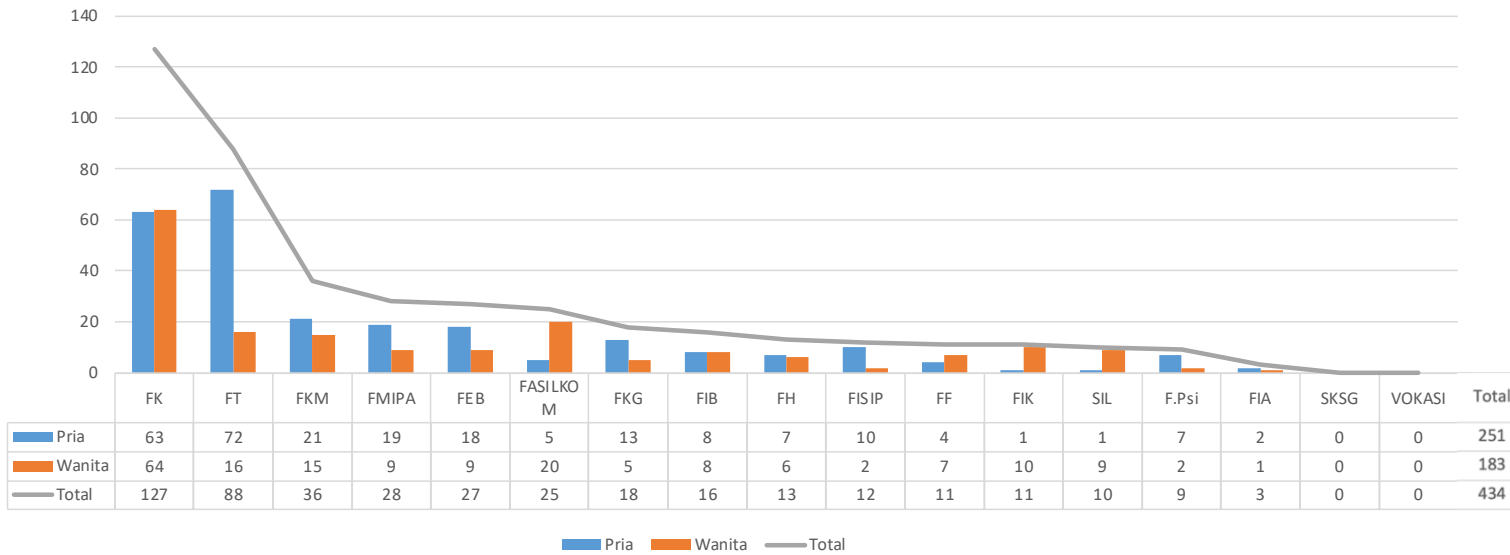

JUMLAH GURU BESAR UNIVERSITAS INDONESIA

s.d. tanggal 26 Januari 2024

Guru Besar NIDN	314
Guru Besar NIDK	120
J U M L A H	434

Unit Kerja	NIDN	NIDK	Total
FK	47	80	127
FT	88	0	88
FMIPA	25	3	28
F.Psi	9	2	11
FASILKOM	12	0	12
FKM	21	15	36
FEB	23	4	27
FF	10	1	11
FIA	7	2	9
FIB	16	0	16
FH	13	0	13
FIK	7	3	10
FKG	21	4	25
FISIP	15	3	18
SKSG	0	0	0
SIL	0	3	3
VOKASI	0	0	0
Total	314	120	434