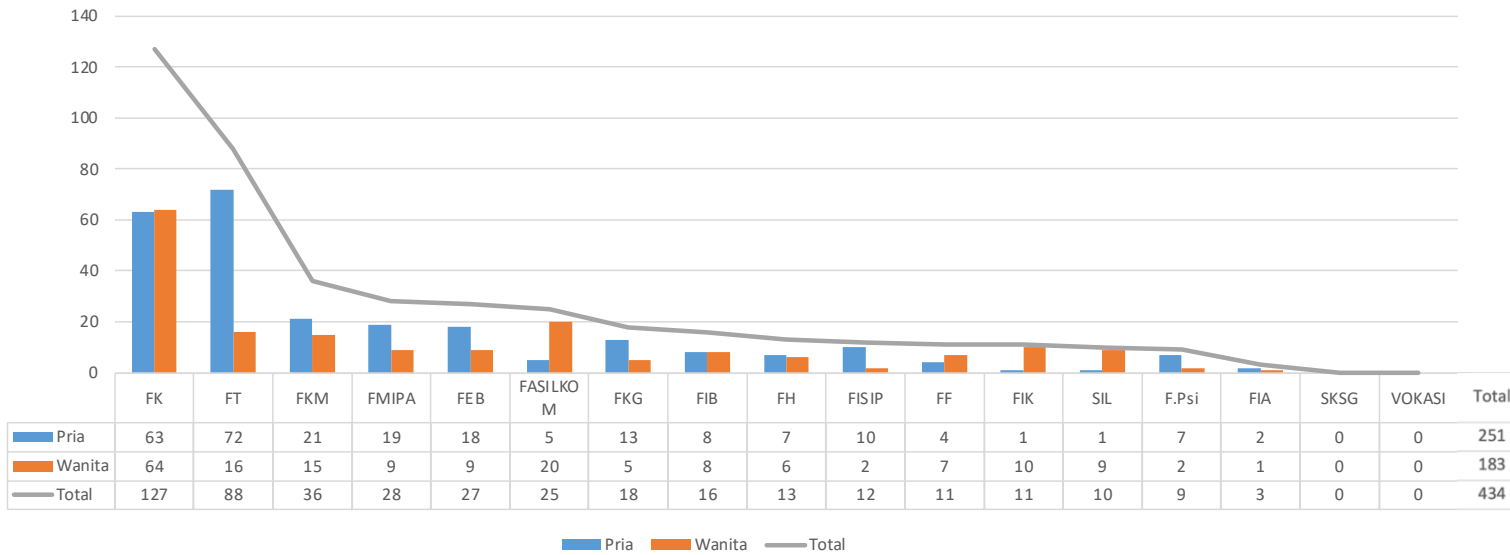

JUMLAH GURU BESAR UNIVERSITAS INDONESIA

s.d. tanggal 22 Januari 2024

Guru Besar NIDN	314
Guru Besar NIDK	120
J U M L A H	434

Unit Kerja	NIDN	NIDK	Total
FK	47	80	127
FT	88	0	88
FMIPA	25	3	28
F.Psi	9	2	11
FASILKOM	12	0	12
FKM	21	15	36
FEB	23	4	27
FF	10	1	11
FIA	7	2	9
FIB	16	0	16
FH	13	0	13
FIK	7	3	10
FKG	21	4	25
FISIP	15	3	18
SKSG	0	0	0
SIL	0	3	3
VOKASI	0	0	0
Total	314	120	434