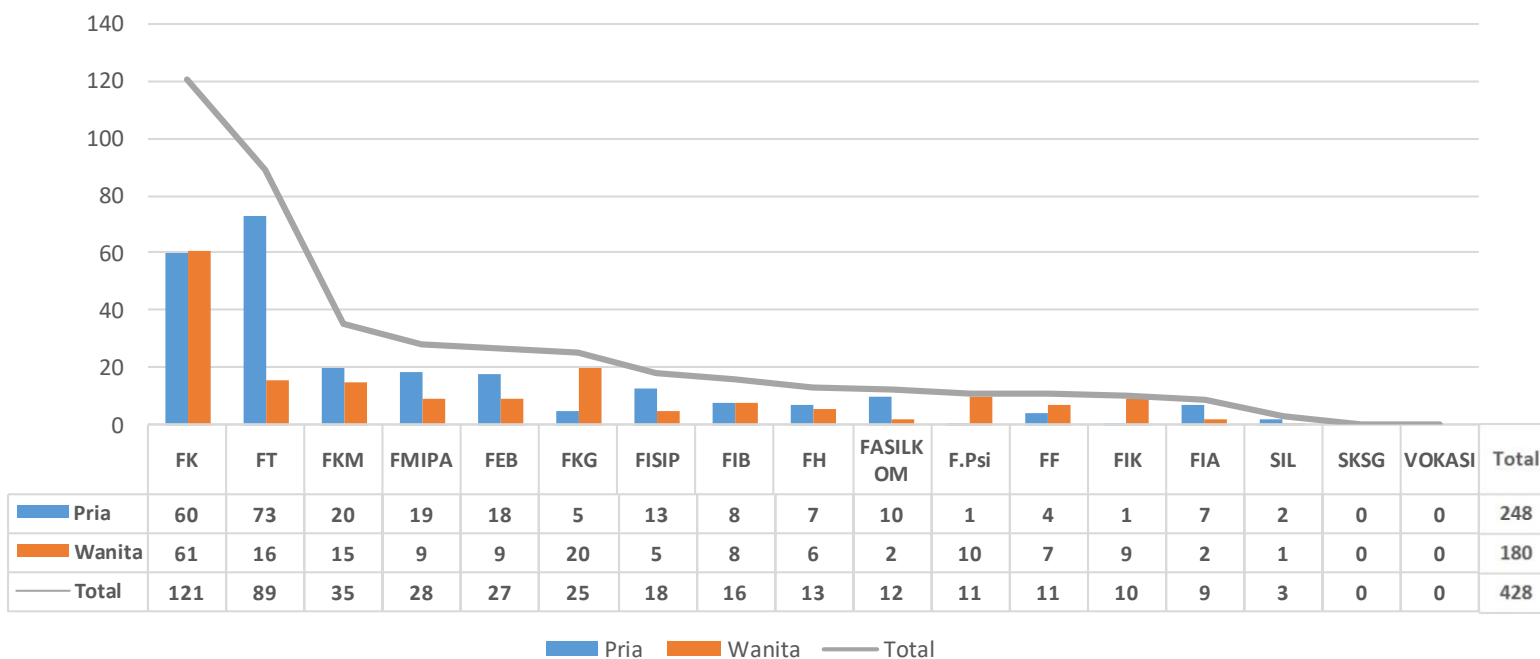

JUMLAH GURU BESAR UNIVERSITAS INDONESIA

s.d. tanggal 5 Desember 2023

Guru Besar NIDN	315
Guru Besar NIDK	113
J U M L A H	428

Unit Kerja	NIDN	NIDK	Total
FK	47	74	121
FT	89	0	89
FKM	21	14	35
FMIPA	25	3	28
FEB	23	4	27
FKG	21	4	25
FISIP	15	3	18
FIB	16	0	16
FH	13	0	13
FASILKOM	12	0	12
F.Psi	9	2	11
FF	10	1	11
FIK	7	3	10
FIA	7	2	9
SIL	0	3	3
SKSG	0	0	0
VOKASI	0	0	0
Total	315	113	428