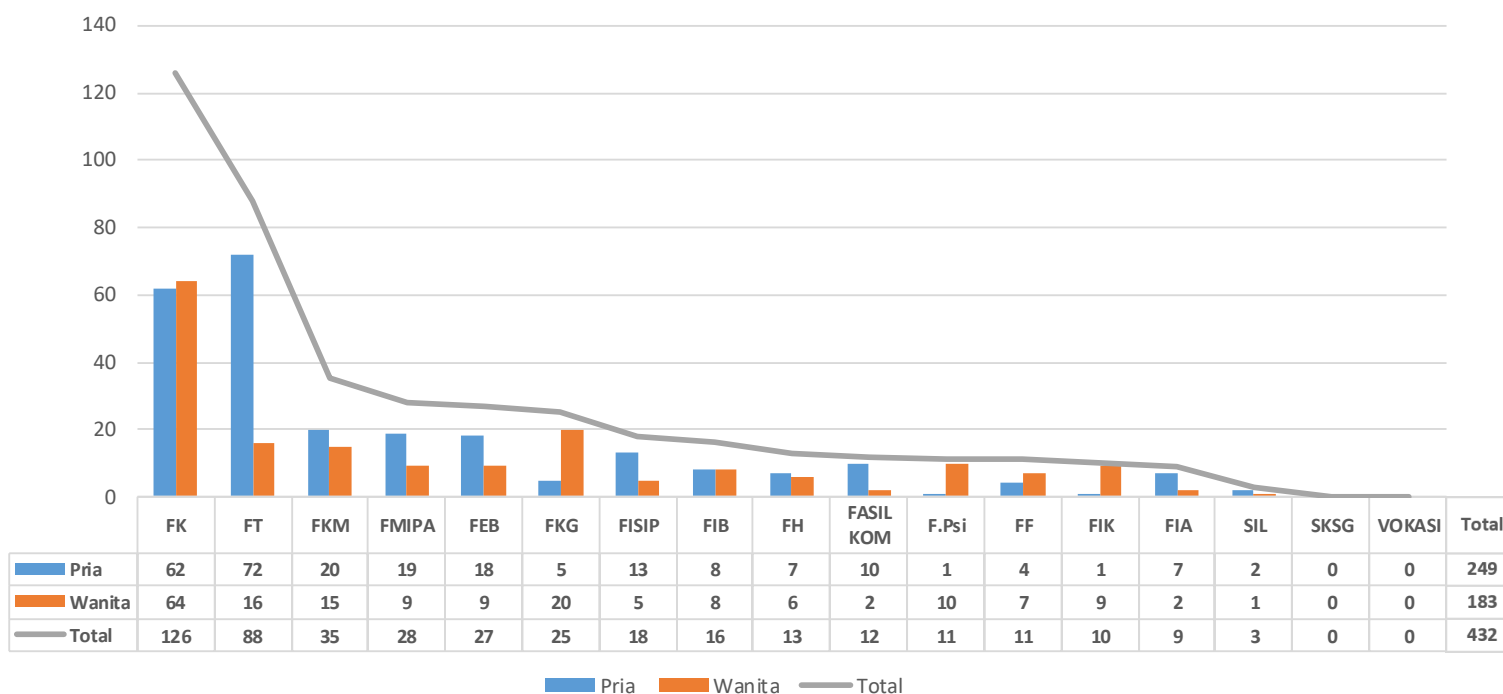

JUMLAH GURU BESAR UNIVERSITAS INDONESIA

s.d. tanggal 19 Desember 2023

Guru Besar NIDN	314
Guru Besar NIDK	118
J U M L A H	432

Unit Kerja	NIDN	NIDK	Total
FK	47	79	126
FT	88	0	88
FKM	21	14	35
FMIPA	25	3	28
FEB	23	4	27
FKG	21	4	25
FISIP	15	3	18
FIB	16	0	16
FH	13	0	13
FASILKOM	12	0	12
F.Psi	9	2	11
FF	10	1	11
FIK	7	3	10
FIA	7	2	9
SIL	0	3	3
SKSG	0	0	0
VOKASI	0	0	0
Total	314	118	432