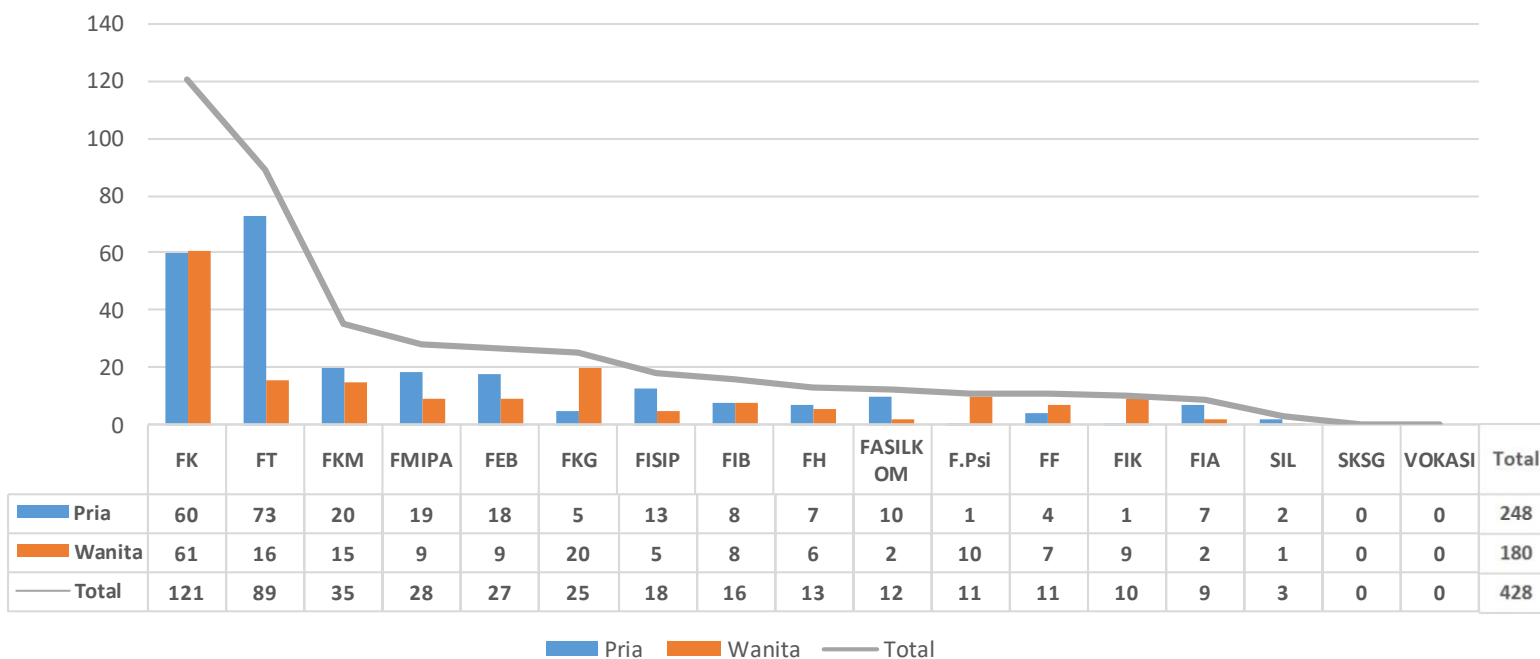

JUMLAH GURU BESAR UNIVERSITAS INDONESIA

s.d. tanggal 1 Desember 2023

Guru Besar NIDN	315
Guru Besar NIDK	113
J U M L A H	428

Unit Kerja	NIDN	NIDK	Total
FK	47	74	121
FT	89	0	89
FKM	21	14	35
FMIPA	25	3	28
FEB	23	4	27
FKG	21	4	25
FISIP	15	3	18
FIB	16	0	16
FH	13	0	13
FASILKOM	12	0	12
F.Psi	9	2	11
FF	10	1	11
FIK	7	3	10
FIA	7	2	9
SIL	0	3	3
SKSG	0	0	0
VOKASI	0	0	0
Total	315	113	428