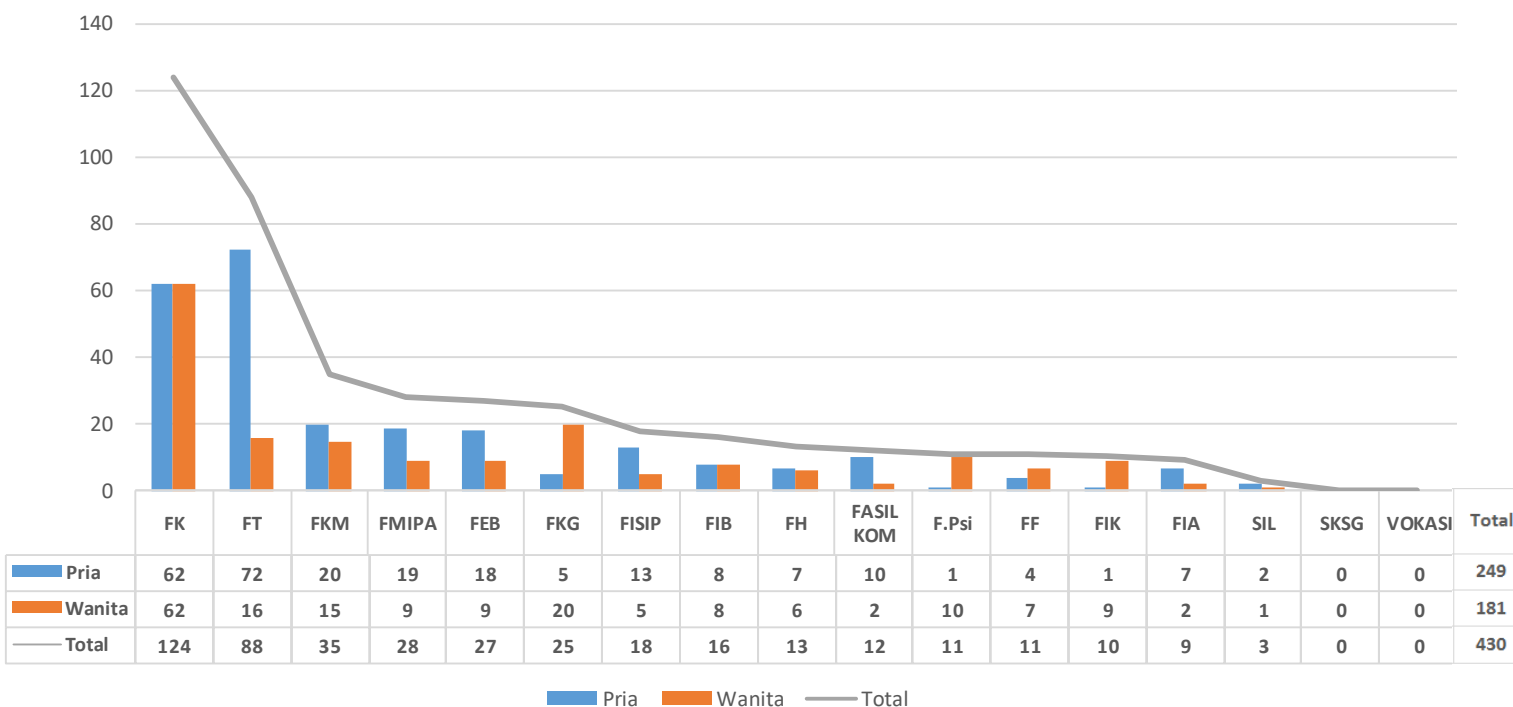

JUMLAH GURU BESAR UNIVERSITAS INDONESIA

s.d. tanggal 15 Desember 2023

Guru Besar NIDN	314
Guru Besar NIDK	116
J U M L A H	430

Unit Kerja	NIDN	NIDK	Total
FK	47	77	124
FT	88	0	88
FKM	21	14	35
FMIPA	25	3	28
FEB	23	4	27
FKG	21	4	25
FISIP	15	3	18
FIB	16	0	16
FH	13	0	13
FASILKOM	12	0	12
F.Psi	9	2	11
FF	10	1	11
FIK	7	3	10
FIA	7	2	9
SIL	0	3	3
SKSG	0	0	0
VOKASI	0	0	0
Total	314	116	430

Untuk tahun 2023 (yang dikukuhkan)

1. Prof. Dra. Corrina Deborah Silalahi, M.Com., Ph.D., adalah guru besar ke-86
2. Prof. Dr. Mirra Noor Milla, S.Sos., M.Si., adalah guru besar ke-87

Depok, 12 Desember 2023
Direktorat Sumber Daya Manusia