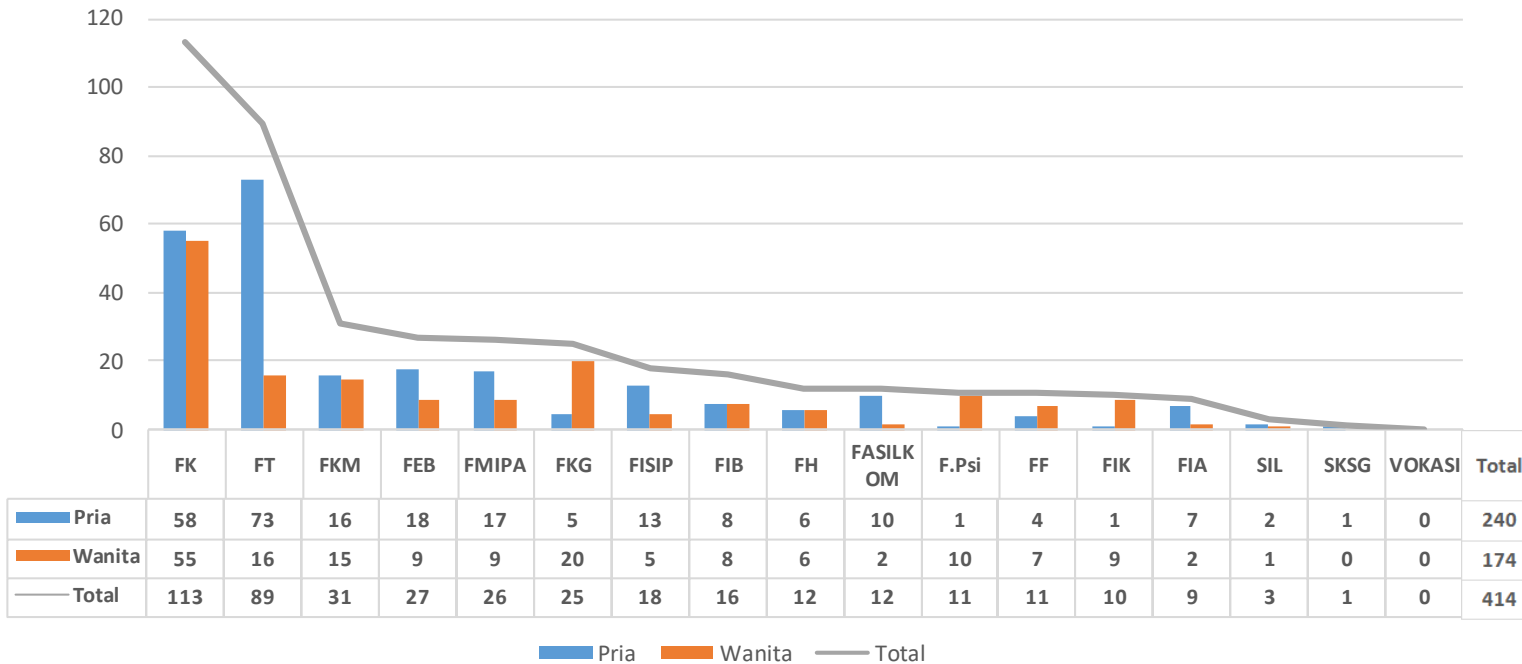

JUMLAH GURU BESAR UNIVERSITAS INDONESIA

s.d. tanggal 7 November 2023

Guru Besar NIDN	310
Guru Besar NIDK	104
J U M L A H	414

Unit Kerja	NIDN	NIDK	Total
FK	43	70	113
FT	89	0	89
FKM	21	10	31
FEB	23	4	27
FMIPA	25	1	26
FKG	21	4	25
FISIP	15	3	18
FIB	16	0	16
FASILKOM	12	0	12
FH	12	0	12
F.Psi	9	2	11
FF	10	1	11
FIK	7	3	10
FIA	7	2	9
SIL	0	3	3
SKSG	0	1	1
VOKASI	0	0	0
Total	310	104	414