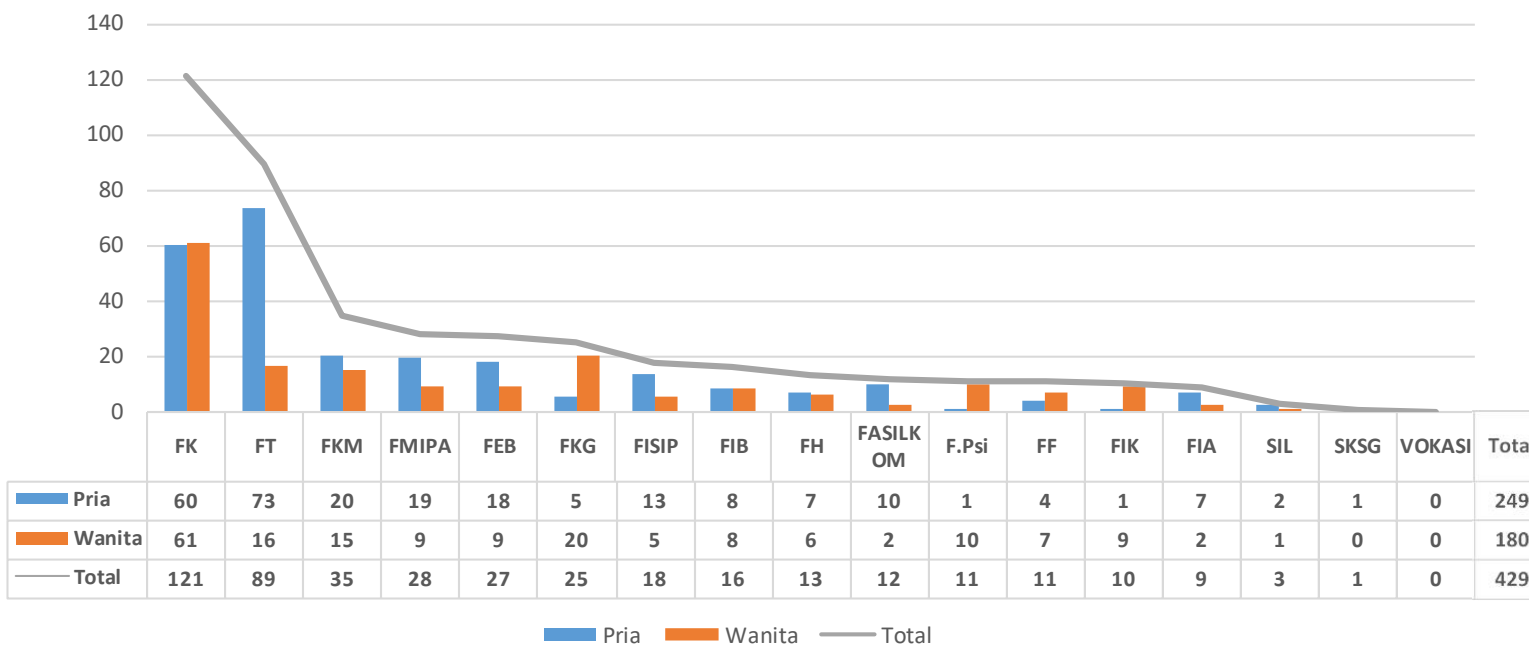

JUMLAH GURU BESAR UNIVERSITAS INDONESIA

s.d. tanggal 21 November 2023

Guru Besar NIDN	315
Guru Besar NIDK	114
J U M L A H	429

Unit Kerja	NIDN	NIDK	Total
FK	47	74	121
FT	89	0	89
FKM	21	14	35
FMIPA	25	3	28
FEB	23	4	27
FKG	21	4	25
FISIP	15	3	18
FIB	16	0	16
FH	13	0	13
FASILKOM	12	0	12
F.Psi	9	2	11
FF	10	1	11
FIK	7	3	10
FIA	7	2	9
SIL	0	3	3
SKSG	0	1	1
VOKASI	0	0	0
Total	315	114	429