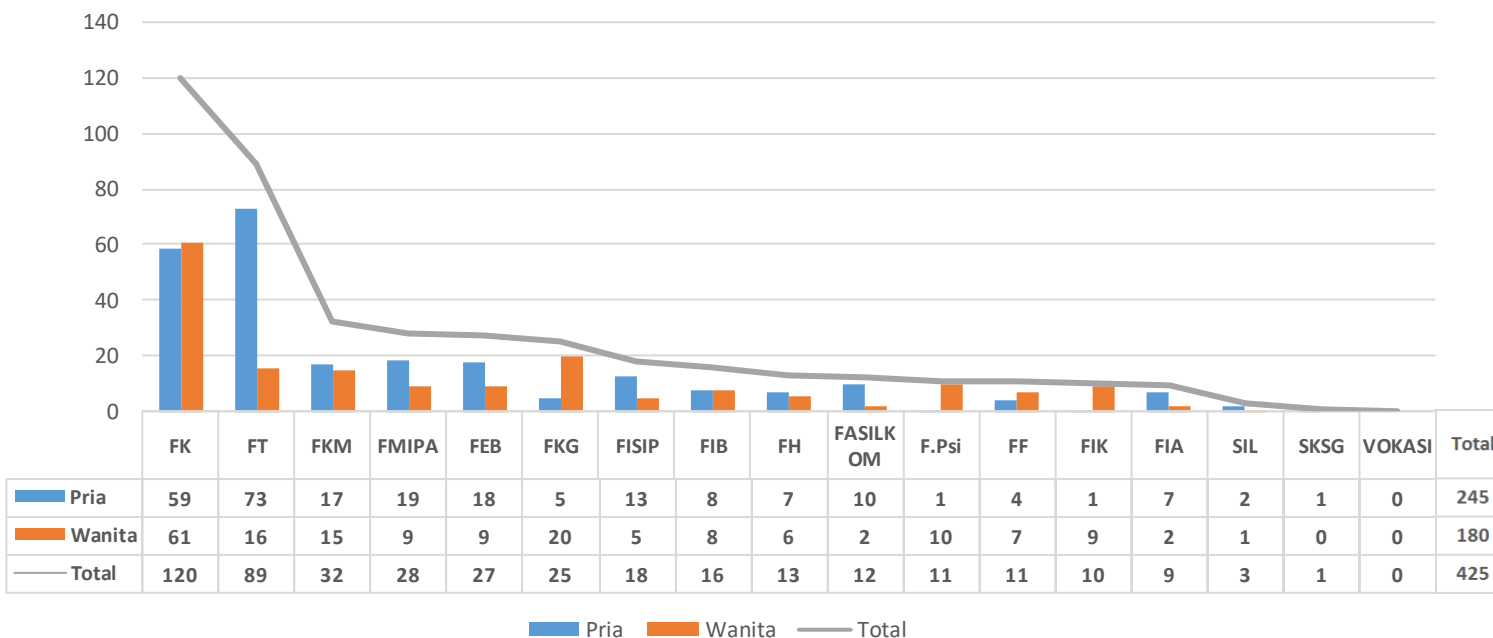

JUMLAH GURU BESAR UNIVERSITAS INDONESIA

s.d. tanggal 10 November 2023

Guru Besar NIDN	315
Guru Besar NIDK	110
J U M L A H	425

Unit Kerja	NIDN	NIDK	Total
FK	47	73	120
FT	89	0	89
FKM	21	11	32
FMIPA	25	3	28
FEB	23	4	27
FKG	21	4	25
FISIP	15	3	18
FIB	16	0	16
FH	13	0	13
FASILKOM	12	0	12
F.Psi	9	2	11
FF	10	1	11
FIK	7	3	10
FIA	7	2	9
SIL	0	3	3
SKSG	0	1	1
VOKASI	0	0	0
Total	315	110	425