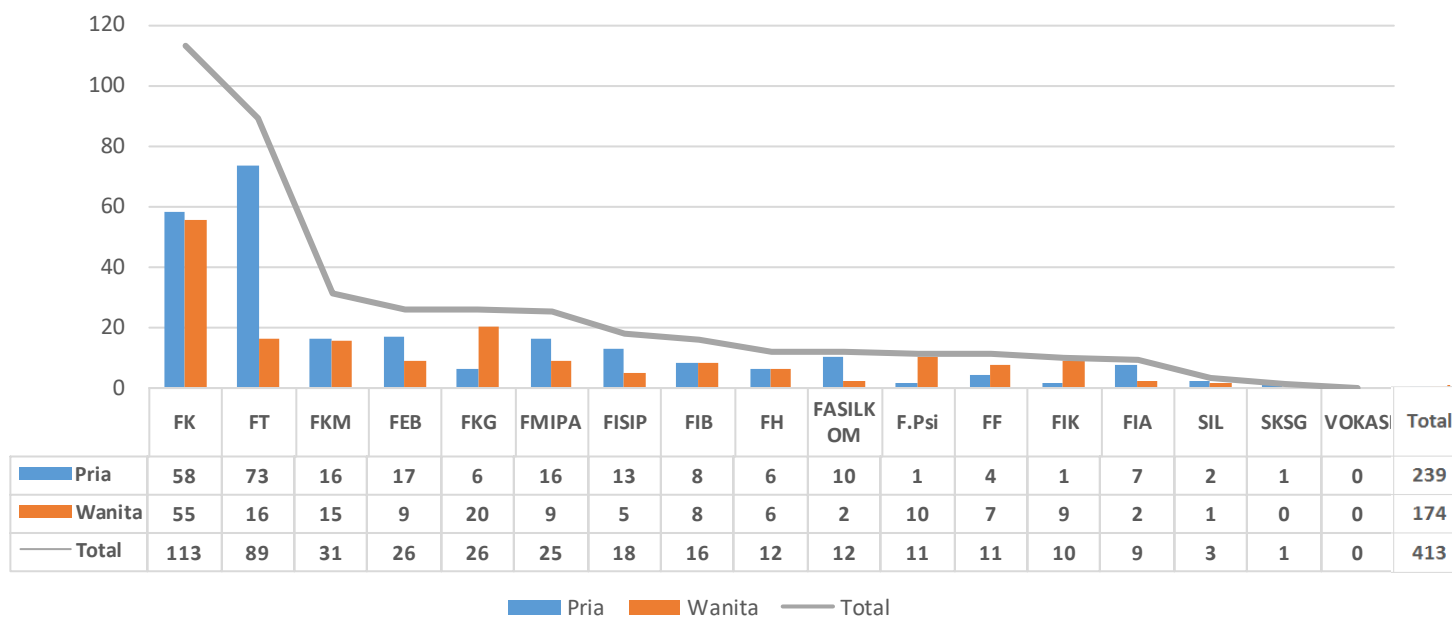

JUMLAH GURU BESAR UNIVERSITAS INDONESIA

s.d. tanggal 29 September 2023

Guru Besar NIDN	310
Guru Besar NIDK	103
J U M L A H	413

Unit Kerja	NIDN	NIDK	Total
FK	43	70	113
FT	89	0	89
FKM	21	10	31
FEB	22	4	26
FKG	23	3	26
FMIPA	24	1	25
FISIP	15	3	18
FIB	16	0	16
FASILKOM	12	0	12
FH	12	0	12
F.Psi	9	2	11
FF	10	1	11
FIK	7	3	10
FIA	7	2	9
SIL	0	3	3
SKSG	0	1	1
VOKASI	0	0	0
Total	310	103	413