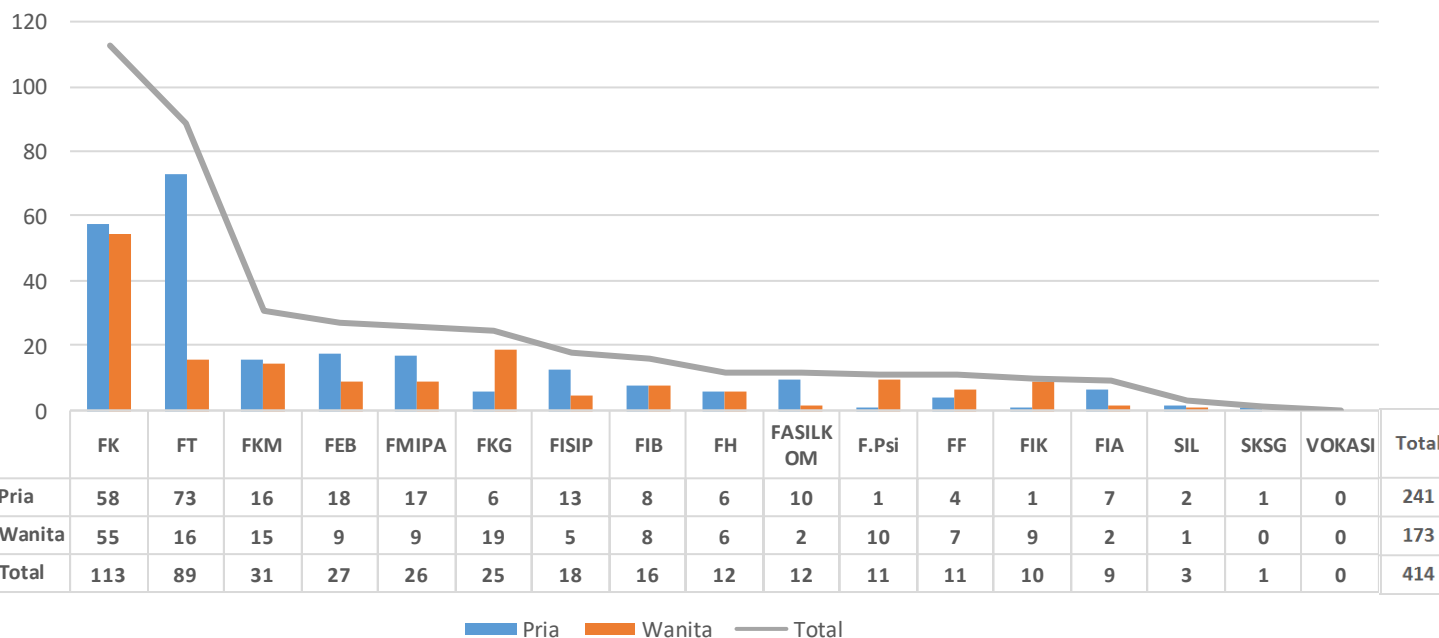

JUMLAH GURU BESAR UNIVERSITAS INDONESIA

s.d. tanggal 24 Oktober 2023

Guru Besar NIDN	311
Guru Besar NIDK	103
J U M L A H	414

Unit Kerja	NIDN	NIDK	Total
FK	43	70	113
FT	89	0	89
FKM	21	10	31
FEB	23	4	27
FMIPA	25	1	26
FKG	22	3	25
FISIP	15	3	18
FIB	16	0	16
FASILKOM	12	0	12
FH	12	0	12
F.Psi	9	2	11
FF	10	1	11
FIK	7	3	10
FIA	7	2	9
SIL	0	3	3
SKSG	0	1	1
VOKASI	0	0	0
Total	311	103	414