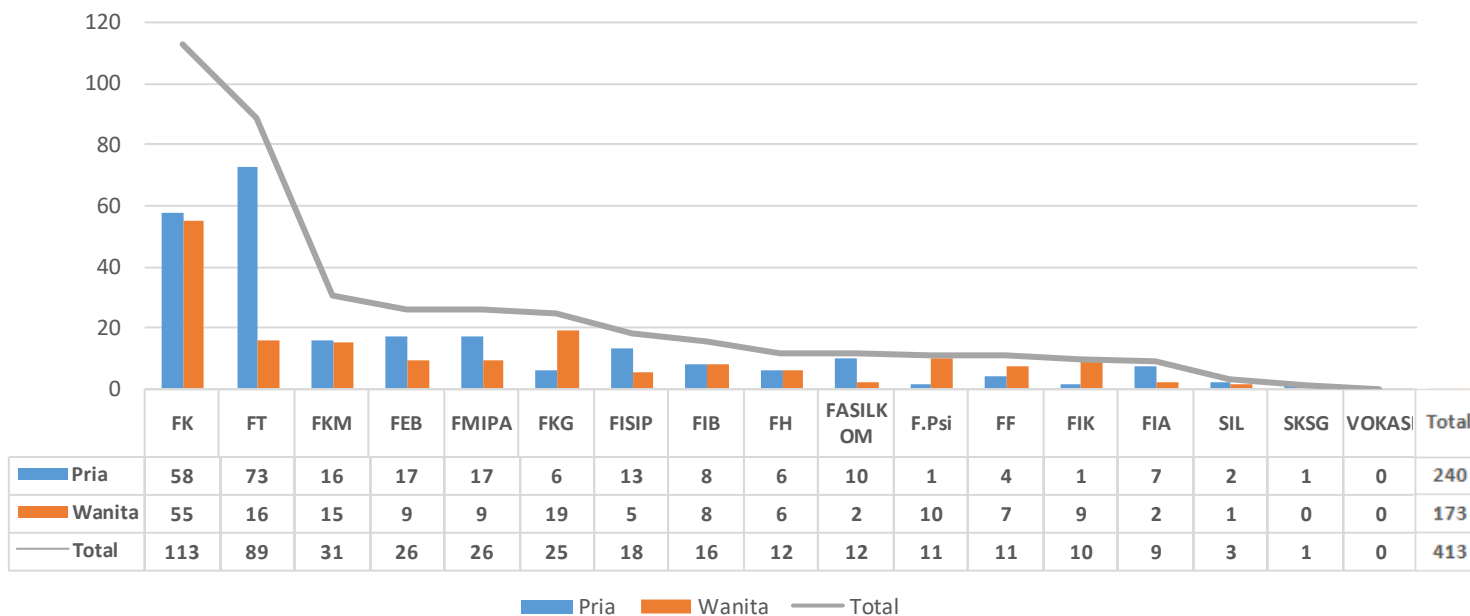

# JUMLAH GURU BESAR UNIVERSITAS INDONESIA s.d. tanggal 6 Oktober 2023

|                    |            |
|--------------------|------------|
| Guru Besar NIDN    | 310        |
| Guru Besar NIDK    | 103        |
| <b>J U M L A H</b> | <b>413</b> |