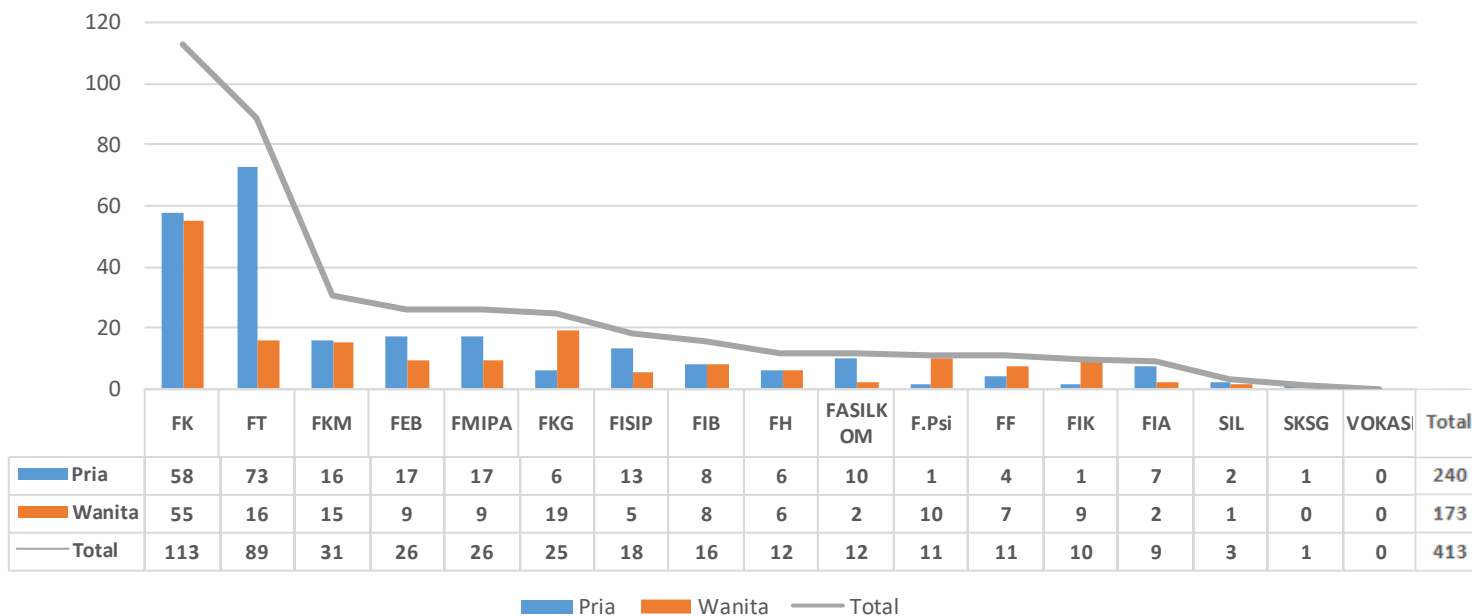

JUMLAH GURU BESAR UNIVERSITAS INDONESIA

s.d. tanggal 13 Oktober 2023

Guru Besar NIDN	310
Guru Besar NIDK	103
J U M L A H	413

Unit Kerja	NIDN	NIDK	Total
FK	43	70	113
FT	89	0	89
FKM	21	10	31
FEB	22	4	26
FMIPA	25	1	26
FKG	22	3	25
FISIP	15	3	18
FIB	16	0	16
FASILKOM	12	0	12
FH	12	0	12
F.Psi	9	2	11
FF	10	1	11
FIK	7	3	10
FIA	7	2	9
SIL	0	3	3
SKSG	0	1	1
VOKASI	0	0	0
Total	310	103	413

Untuk tahun 2023 (yang dikukuhkan)

1. Prof. Dr. dr. Ikhwan Rinaldi, Sp.PD(K)., adalah guru besar ke-55
2. Prof. dr. Aida Lydia, Sp.PD(K)., Ph.D., adalah guru besar ke-56
3. Prof. Dr. Drs. Yurnadi, M.Kes., adalah guru besar ke-57

Depok, 13 Oktober 2023

Direktorat Sumber Daya Manusia