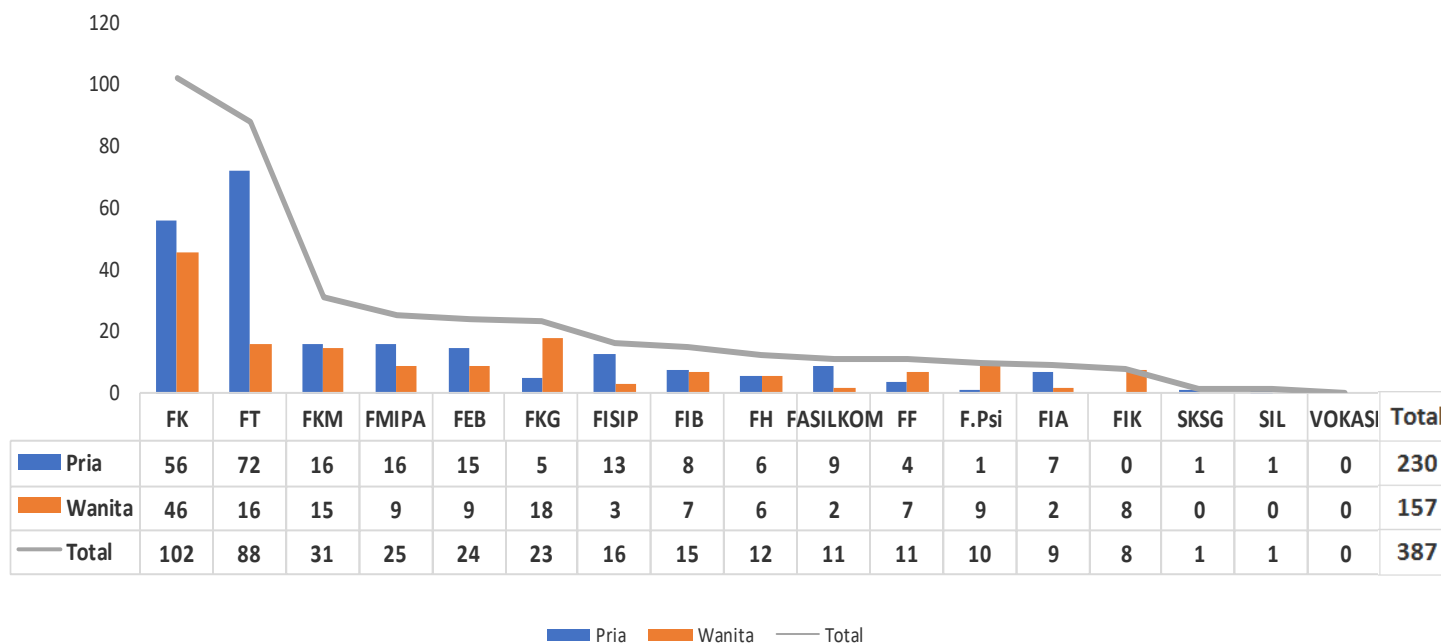

JUMLAH GURU BESAR UNIVERSITAS INDONESIA

s.d. tanggal 5 September 2023

Guru Besar NIDN	293
Guru Besar NIDK	94
J U M L A H	387

Fakultas	NIDN	NIDK	Total
FK	35	67	102
FT	88	0	88
FKM	21	10	31
FMIPA	24	1	25
FEB	20	4	24
FKG	22	1	23
FISIP	13	3	16
FIB	15	0	15
FH	12	0	12
FASILKOM	11	0	11
FF	10	1	11
FPsi	9	1	10
FIA	7	2	9
FIK	6	2	8
SIL	0	1	1
SKSG	0	1	1
Vokasi	0	0	0
Total	293	94	387

Untuk tahun 2023 (yang dikukuhkan)

1. Prof. Dr. Teguh Kurniawan, S.Sos., M.Sc., adalah guru besar ke-42
2. Prof. Dr. Zeffry, S.S., M.Hum., adalah guru besar ke-43

Depok, 5 September 2023
Direktorat Sumber Daya Manusia