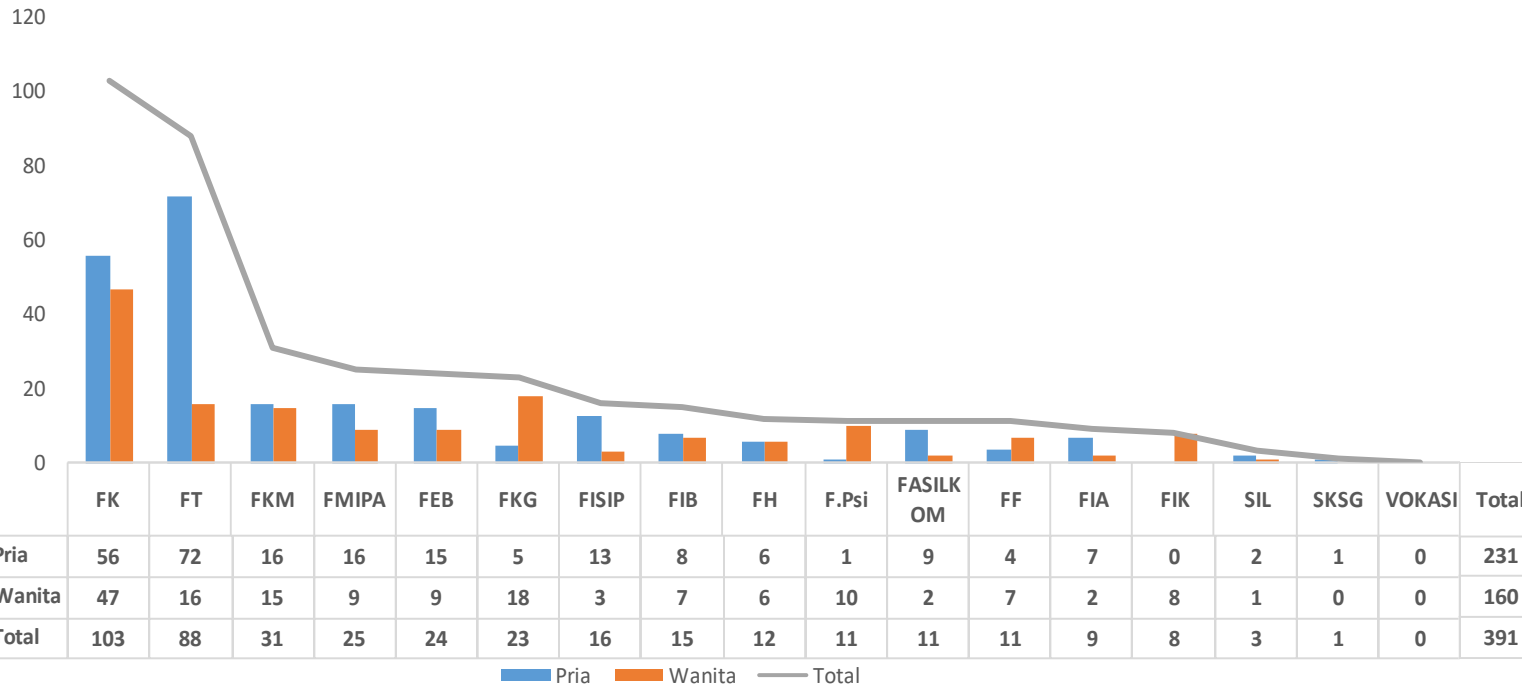

JUMLAH GURU BESAR UNIVERSITAS INDONESIA

s.d. tanggal 19 September 2023

Guru Besar NIDN	293
Guru Besar NIDK	98
J U M L A H	391

Fakultas	NIDN	NIDK	Total
FK	35	68	103
FT	88	0	88
FKM	21	10	31
FMIPA	24	1	25
FEB	20	4	24
FKG	22	1	23
FISIP	13	3	16
FIB	15	0	15
FH	12	0	12
F.Psi	9	2	11
FASILKOM	11	0	11
FF	10	1	11
FIA	7	2	9
FIK	6	2	8
SIL	0	3	3
SKSG	0	1	1
VOKASI	0	0	0
Total	293	98	391